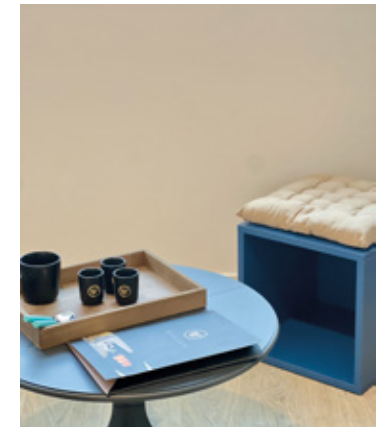

Garantie 5 ANS LA CROIX

Table basse Ø60cm hauteur 45cm et 75cm (rallonge incluse)  
Table en polypropylène couleurs au choix  
Fabrication italienne

Garantie 5 ANS LA CROIX

Meuble TV WCase37/WCase74  
Fabrication française