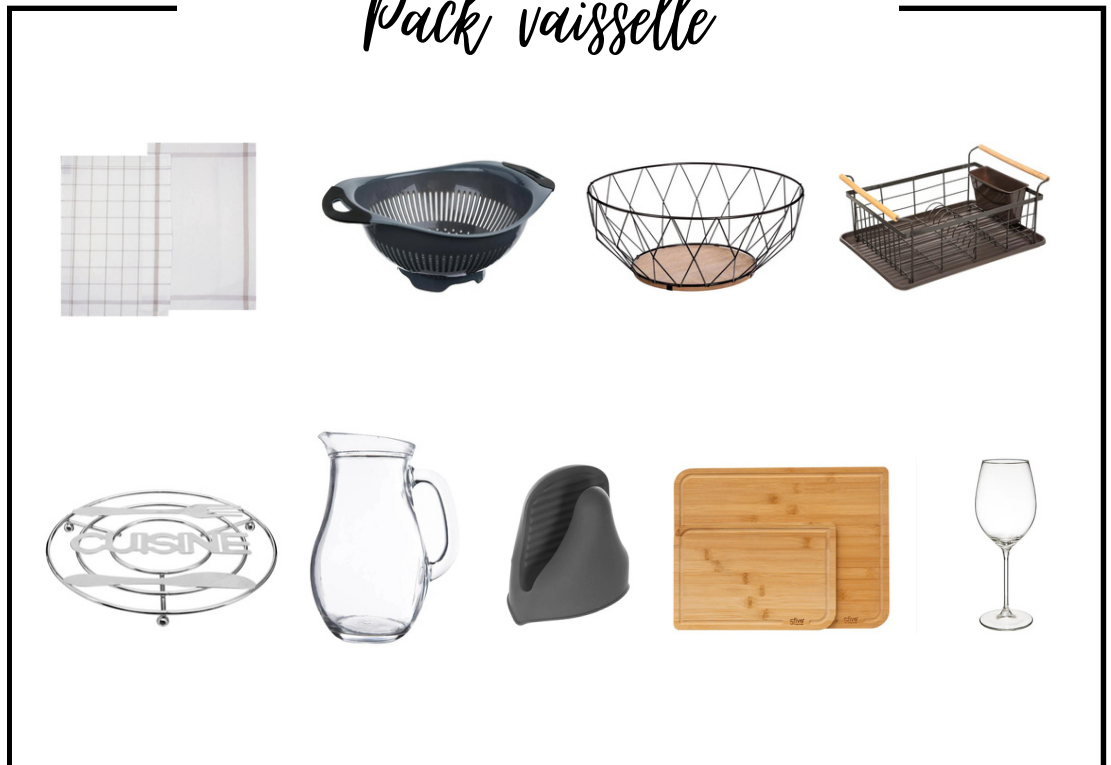

À partir de 774 €
(tarif TTC pose et livraison non incluses)

Packs locatifs Efficace
T1/ Studio
T2.

Pack vaisselle

- 1 corbeille à fruit
- 1 dessous plat
- 1 planche à découper
- 1 égouttoir
- 1 passoire
- 1 set de 2 maniques
- 2 torchons
- 1 pichet d'eau
- 6 verres à pieds/vins