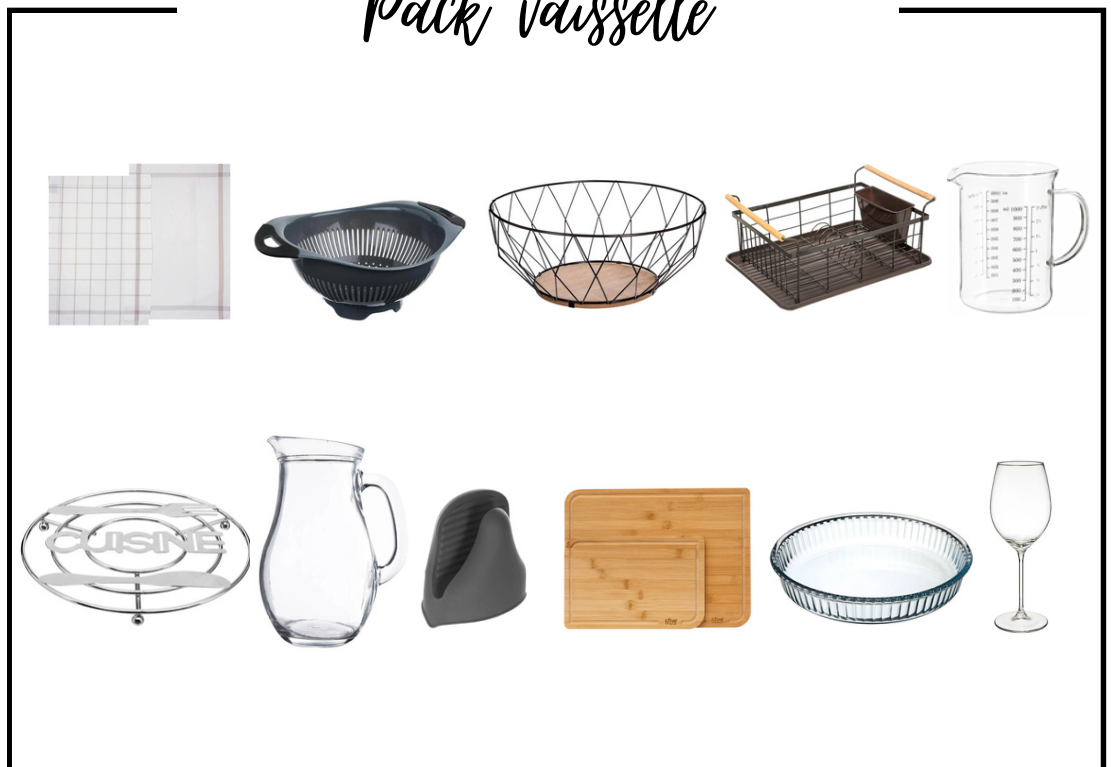

Pack vaisselle

T3.

T4.

T5.

- 1 corbeille à fruit
- 2 dessous plat
- 1 planche à découper
- 1 égouttoir
- 1 passoire
- 1 set de 2 maniques
- 4 torchons
- 1 pichet à eau
- 8 verres à pied/vin
- 1 plat à tarte
- 1 verre doseur

À partir de 150 €

(tarif TTC pose et livraison non incluses)

Selon arrivage la composition des packs et des tarifs peuvent varier