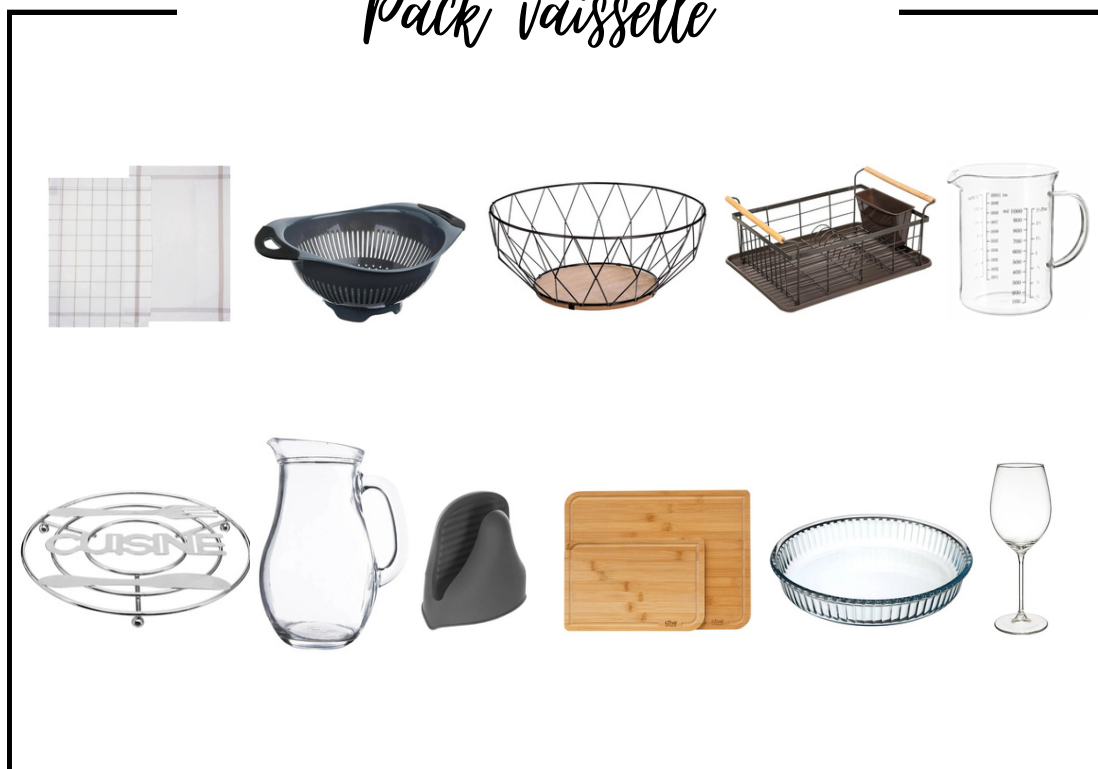

À partir de 841 €

(tarif TTC pose et livraison non incluses)

Pack vaisselle

- 1 corbeille à fruit
- 2 dessous plat
- 1 planche à découper
- 1 égouttoir
- 1 passoire
- 1 set de 2 maniques
- 2 torchons
- 1 pichet d'eau
- 6 verres à pied/vin
- 1 plat à tarte
- 1 verre doseur