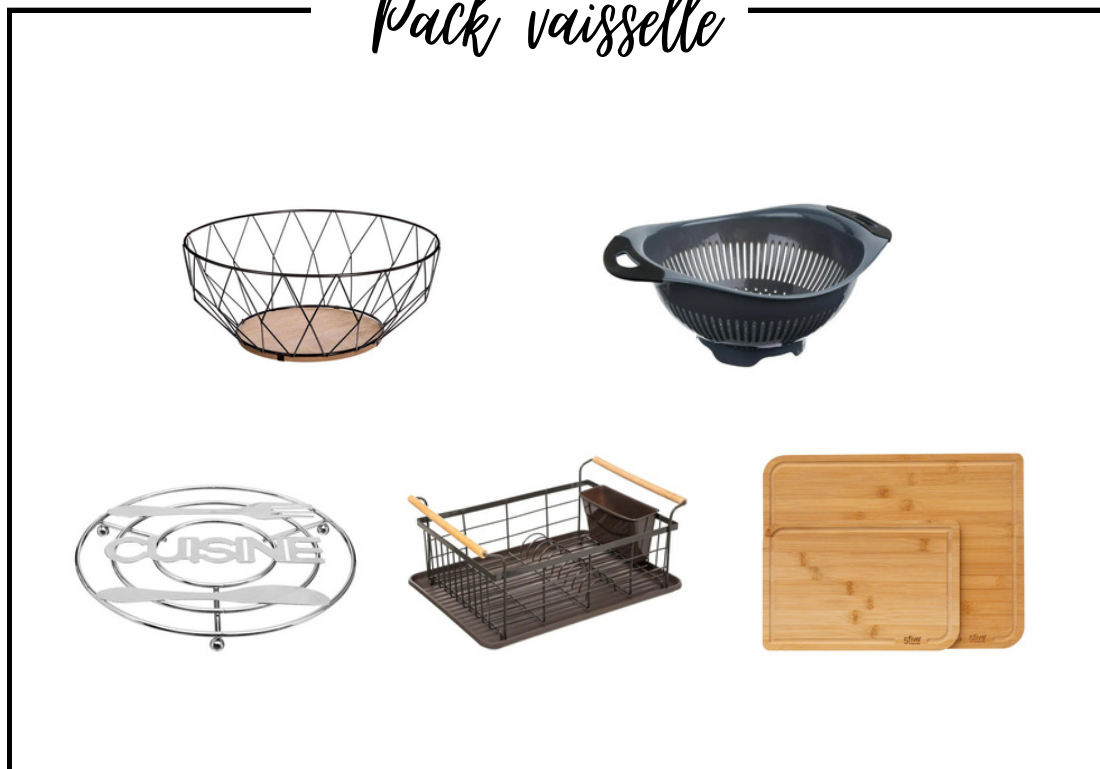

Packs locatifs Efficace

T1/ Studio

T2.

Pack vaisselle

- 1 corbeille à fruit
- 1 dessous plat
- 1 planche à découper
- 1 égouttoir
- 1 passoir

À partir de 118 €

(tarif TTC pose et livraison non incluses)

T3.