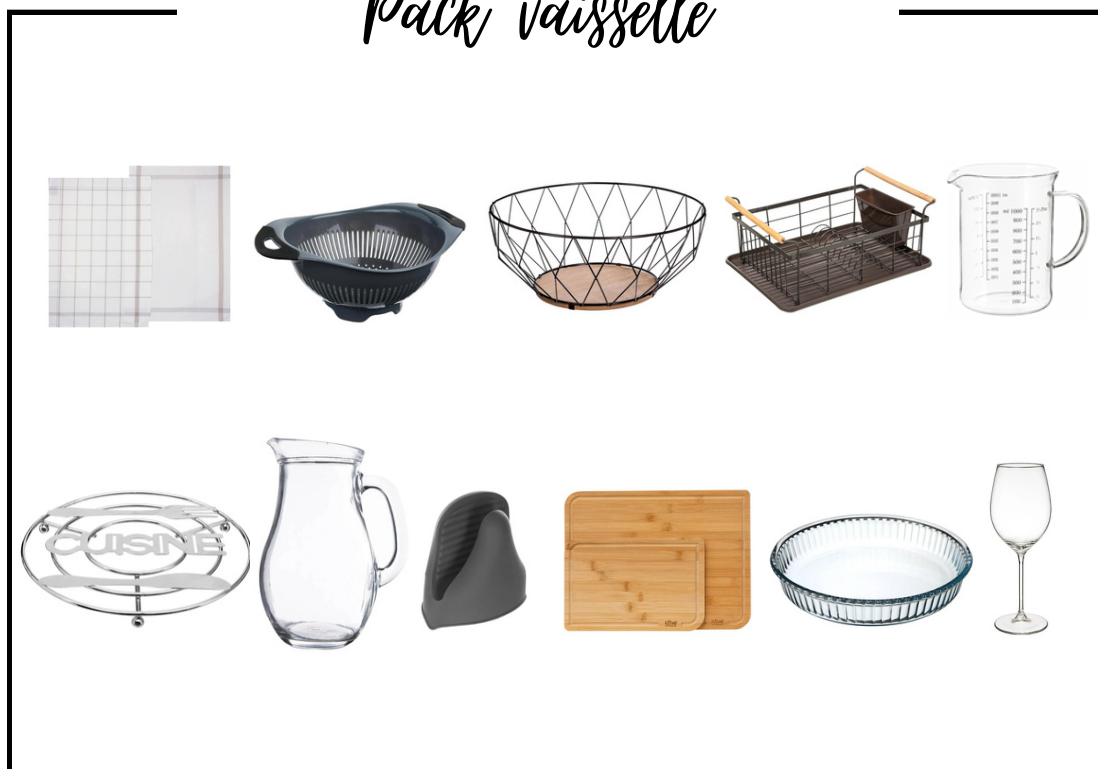

Pack électroménager

Packs locatifs Efficace

T1/ Studio

T2.

Pack vaisselle

T3.

T4.

T5.

- 1 corbeille à fruit
- 2 dessous plat
- 1 planche à découper
- 1 égouttoir
- 1 passoire
- 1 set de 2 maniques
- 4 torchons
- 1 pichet à eau
- 8 verres à pied/vin
- 1 plat à tarte
- 1 verre doseur

À partir de 150 €